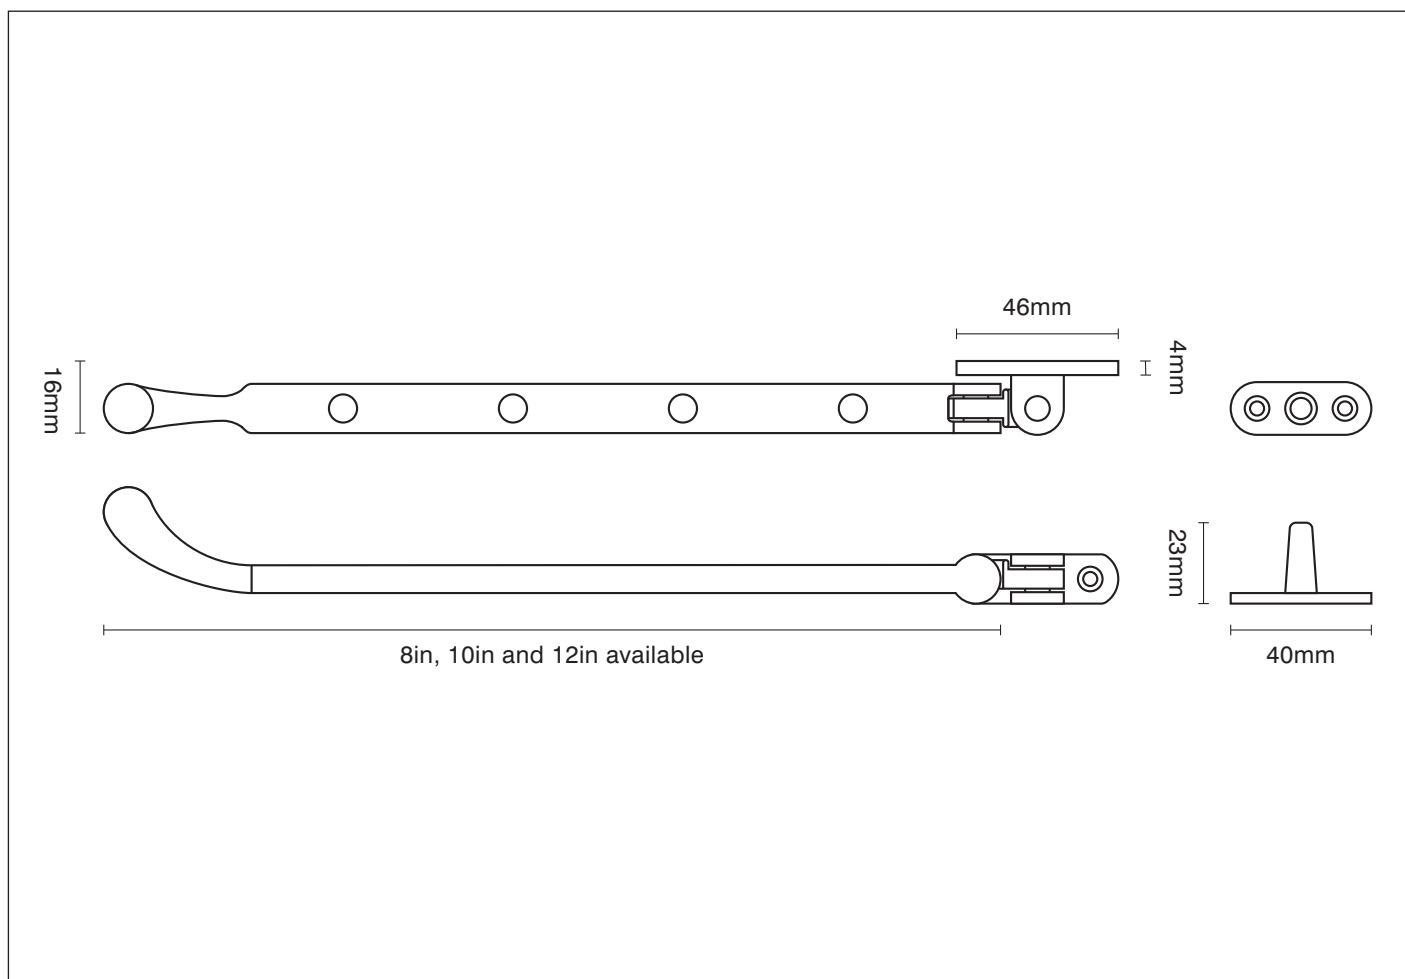

**PRODUCT CODE**

## Option 102, 102/A &amp; 102/D bulbend pegstay

**FURTHER INFORMATION**